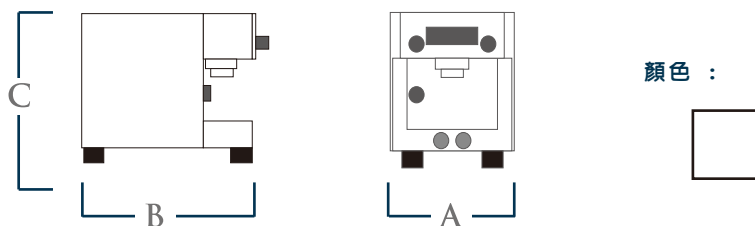

## Product Features

自動進水系統設計，加熱時間短效果佳，續航力持久。

多段按鍵記憶功能，只要一鍵即可做出美味飲品。

配備壓力錶，容易檢視壓力，維持器具安全。

不鏽鋼子母鍋爐設計，確保水質衛生可考，溫度穩定更安全，符合國際認證。

感應式鍋爐低水位警告保護裝置。

專利蒸氣與熱水旋鈕，可直拉或旋轉，兼具洩壓功能，使用安全方便。

型號	沖煮系統	鍋爐容量	伏特數		安培	瓦特數	赫茲數	重量	尺寸		
			110V	14A					A	B	C
F2	1	3L	110V	14A	7A	1500	50/60	26kg	38	56	44
			220V	7A							